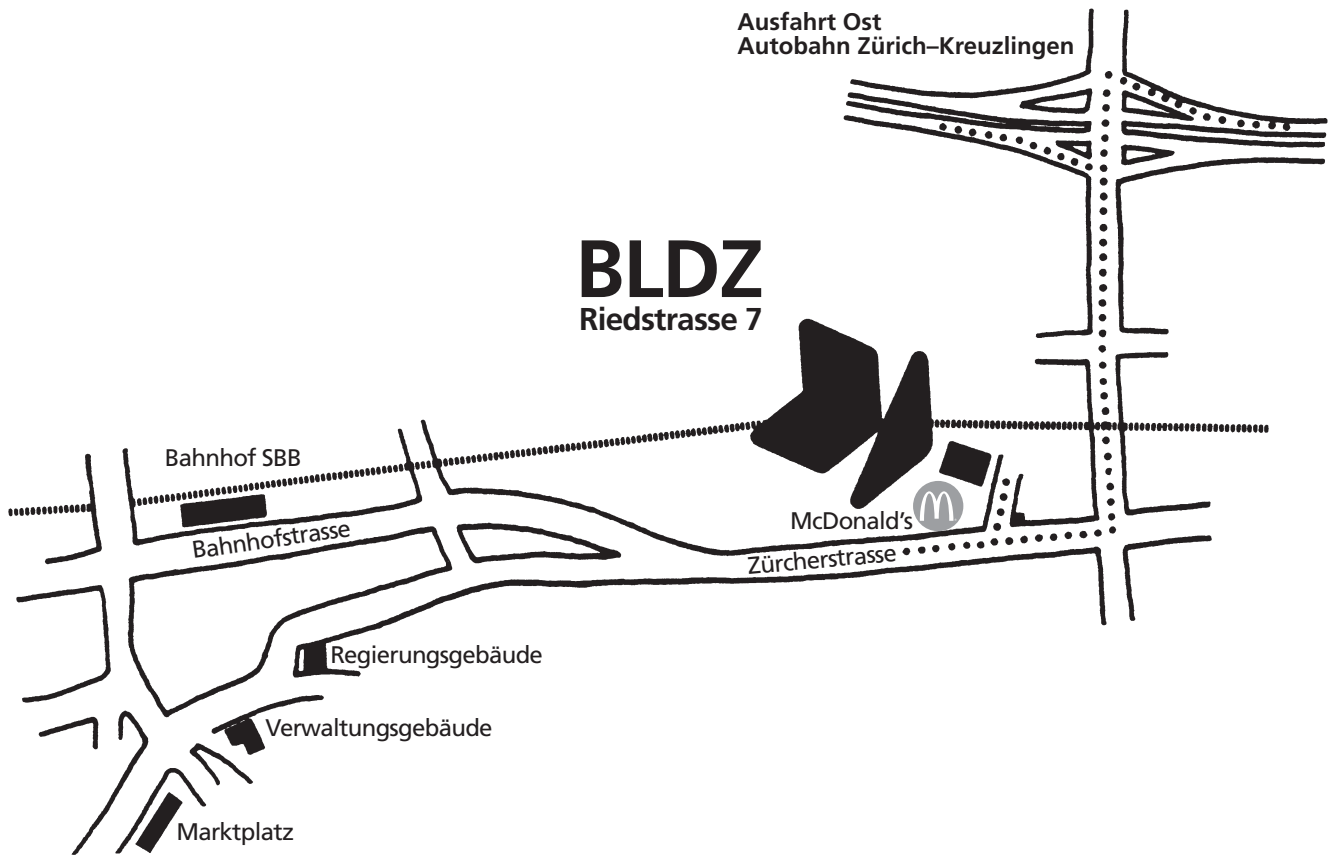

Situationsplan BLDZ

Öffnungszeiten
Montag bis Freitag
07.30–11.30 Uhr und 13.30–16.30 Uhr

Thurgau 

Büromaterial-, Lehrmittel-
und Drucksachenzentrale
Riedstrasse 7
8510 Frauenfeld
Telefon 058 345 53 76

LM-Box@tg.ch
www.lehrmittel-shop.tg.ch